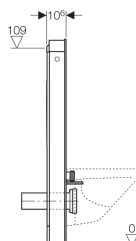

**Modulo sanitario Geberit Monolith per WC sospeso, 114 cm**

**Destinazioni d'uso**

- Per ristrutturazioni, trasformazioni e nuove costruzioni
- Per la sostituzione di cassette di risciacquo esterne a bassa posizione
- Per la sostituzione di cassette di risciacquo esterne a media posizione
- Per la sostituzione di WC sospesi con cassette di risciacquo esterne monoblocco
- Per la sostituzione di WC sospesi con passo rapido
- Per la sostituzione di WC sospesi con cassette di risciacquo da incasso con un'altezza massima dell'apertura per l'ispezione < 109 cm
- Per elementi completi Geberit AquaClean
- Per l'allacciamento di elementi aggiuntivi Geberit AquaClean, con accessori
- Per compensare il disassamento tra allacciamenti WC e scarichi a parete tramite raccordi diritti disassati per WC sospesi

**Proprietà**

- Risciacquo a due quantità
- Rivestimento frontale in vetro (ESG)
- Altezza di fissaggio vaso WC 35 ± 1 cm
- Cassetta di risciacquo isolata contro la condensa
- Rivestimento laterale in alluminio spazzolato
- Volume di risciacquo regolabile
- Allacciamento idrico posteriore al centro
- Allacciamento idrico laterale possibile con accessori

- Allacciamento idrico inferiore

**Dati tecnici**

Pressione dinamica	0.1-10 bar
Temperatura massima dell'acqua	25 °C
Impostazione predefinita quantità di risciacquo	6 e 3 l
Campo di regolazione risciacquo lungo	4.5 / 6 l
Risciacquo breve	3 l
Portata di progetto	0.11 l/s
Pressione dinamica minima per portata di progetto	0.5 bar

**Materiale in dotazione**

- Set per allacciamento idrico con due rubinetti d'arresto 1/2"
- Cannaio 160 mm
- Morsetto in EPDM, ø 44/55 mm
- Raccordo diritto in PE-HD, ø 90 mm
- Manicotto di collegamento in PE-HD, ø 90/110 mm
- 2 barre filettate M12
- Set disaccoppiante
- Coprizoccolo
- Materiale di fissaggio per parete in costruzione leggera in cartongesso
- Materiale di fissaggio
- Materiale di fissaggio per l'installazione davanti alla cassetta di risciacquo da incasso