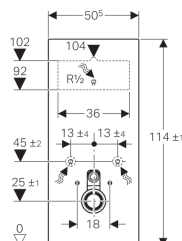

**Modulo sanitario Geberit Monolith per WC sospeso, 114 cm**

**Destinazioni d'uso**

- Per ristrutturazioni, trasformazioni e nuove costruzioni
- Per la sostituzione di cassette di risciacquo esterne a bassa posizione
- Per la sostituzione di cassette di risciacquo esterne a media posizione
- Per la sostituzione di WC sospesi con cassette di risciacquo esterne monoblocco
- Per la sostituzione di WC sospesi con passo rapido
- Per la sostituzione di WC sospesi con cassette di risciacquo da incasso con un'altezza massima dell'apertura per l'ispezione < 109 cm
- Per elementi completi Geberit AquaClean
- Per l'allacciamento di elementi aggiuntivi Geberit AquaClean, con accessori
- Per compensare il disassamento tra allacciamenti WC e scarichi a parete tramite raccordi diritti disassati per WC sospesi

**Proprietà**

- Risciacquo a due quantità
- Rivestimento frontale in vetro (ESG)
- Altezza di fissaggio vaso WC 35 ± 1 cm
- Cassetta di risciacquo isolata contro la condensa
- Rivestimento laterale in alluminio spazzolato
- Volume di risciacquo regolabile
- Allacciamento idrico posteriore al centro
- Allacciamento idrico laterale possibile con accessori

- Allacciamento idrico inferiore

**Dati tecnici**

Pressione dinamica	0.1-10 bar
Temperatura massima dell'acqua	25 °C
Impostazione predefinita quantità di risciacquo	6 e 3 l
Campo di regolazione risciacquo lungo	4.5 / 6 l
Risciacquo breve	3 l
Portata di progetto	0.11 l/s
Pressione dinamica minima per portata di progetto	0.5 bar

**Materiale in dotazione**

- Set per allacciamento idrico con due rubinetti d'arresto 1/2"
- Cannaio 160 mm
- Morsetto in EPDM, ø 44/55 mm
- Raccordo diritto in PE-HD, ø 90 mm
- Manicotto di collegamento in PE-HD, ø 90/110 mm
- 2 barre filettate M12
- Set disaccoppiante
- Coprizoccolo
- Materiale di fissaggio per parete in costruzione leggera in cartongesso
- Materiale di fissaggio
- Materiale di fissaggio per l'installazione davanti alla cassetta di risciacquo da incasso